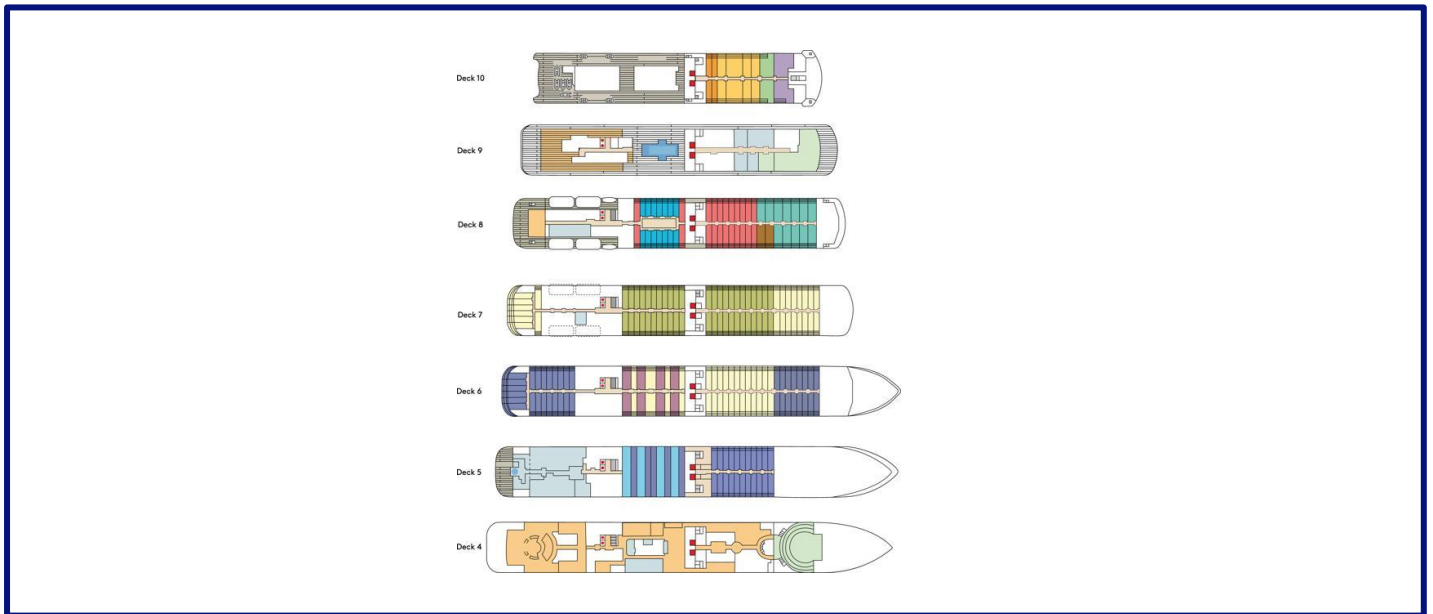

# Decksriss (Segellexikon)

Der Begriff "Decksriss" oder auch "Decksplan" ist vergleichbar mit dem Grundriss eines Hauses. Der Decksriss ist die Detaildarstellung des Decks in Vogelperspektive. Der Decksriss bildet somit meistens Kajütdeck, Cockpit, Seitendeck, Achterdeck und Vordeck sowie Pinne, Mast und mehr ab.